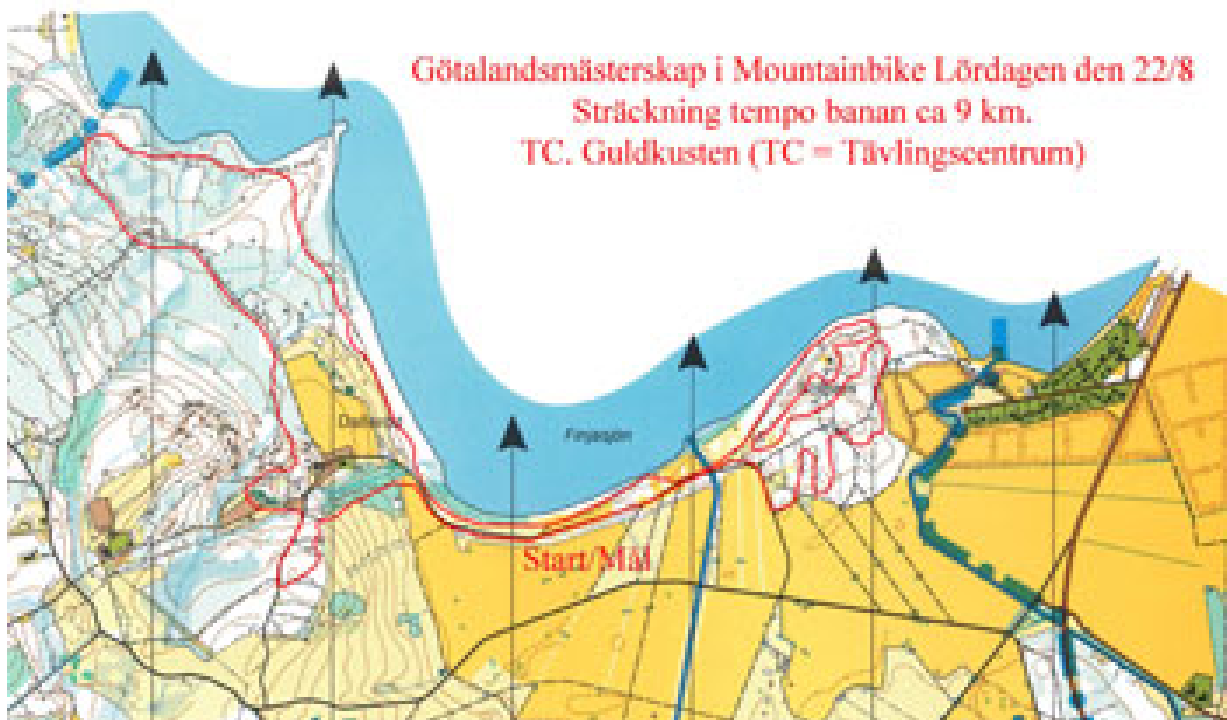

PM GM MTB 2009 i Hässleholm

- Tävlingsplats:** Hovdalafältet/ Hovdalaslott, Tormestorp väster Hässleholm
- Sekretariat:** Sekretariatet finns vid Start o Målplatserna.
Utlämning av nummerlappar sker Lördag från kl 11.30.
Söndag från kl 08.00 (samma nr båda dagarna)
- Efteranmälan:** Efteranmälan kan göras fram till 1 timme före första start respektive dag mot dubbel avgift.(Lö 12.00 o sön 08.00)
Anmäl gärna redan nu på anmalan@skanecykel.com
- Licens:** Licens hos SCF är obligatorisk i alla klasser utom nybörjare där licens ej krävs . I ungdomsklasser och sport går det att lösa engångslicens
- Regler:** Svenska Cykelförbundets nationella regler för MTB
Allt tävlande sker på egen risk.
- Mästerskapstecken:** Mästerskapsmedaljer utdelas till de tre främsta i varje klass.
För att klassen skall få mästerskapsstatus erfordras att minst tre cyklister från minst två klubbar kommer till start
- Startnummer:** Cykelnummerskylt monteras väl synlig på styret och skall återlämnas efter målgång. Rygg nr placeras lågt på Höften/Ryggslutet
- Start:** Avprickning sker innan start. Kom i god tid!
- Omklädnad:** Tormestorps Skolidrottshall ca 4km från start/målområdena.
- Servering:** Vid Målplatsen
- Upplysningar:** Tony Johansson tel: 0705-93 44 25
Thomas Nilsson tel: 0733-76 61 60
- Se även inbjudan och startlistor

Väster om Hässleholm på Hovdalafältet Följ skyltning Tormestorp, eller Hovdalaslott

Götalandsmästerskap i Mountainbike Söndagen den 23/8
Sträckning XC banan ca 6 km
TC. Gamla skyttebanan (TC = Tävlingscentrum)